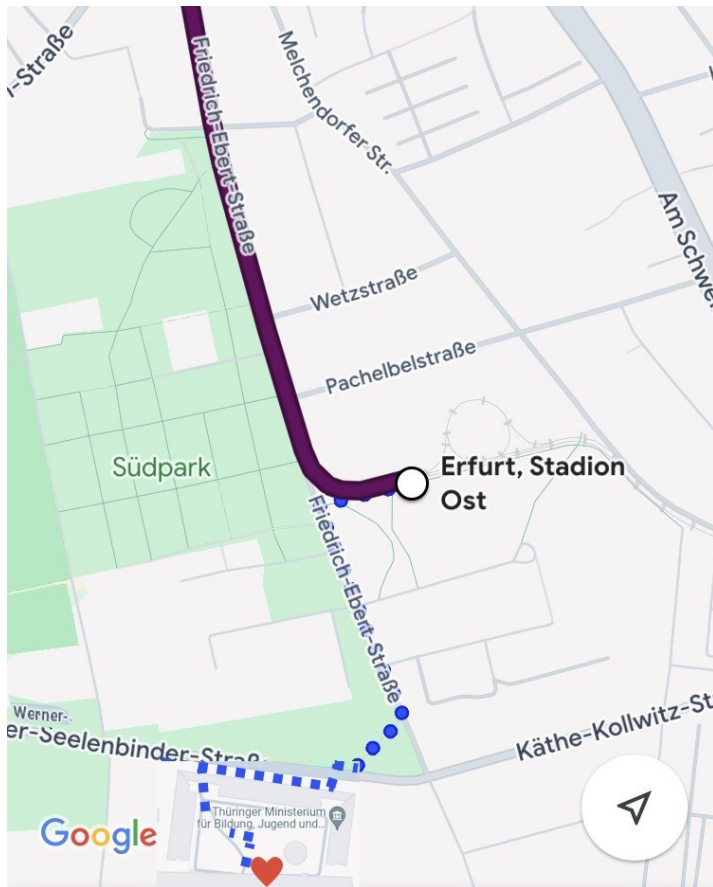

## Kleine Wegbeschreibung vom Hauptbahnhof zum Landesdiabetikertag am 28.09.2024

Wegbeschreibung vom **Erfurter Hauptbahnhof** zum Veranstaltungsort des Landesdiabetikertag im **Thüringer Ministerium** für Arbeit, Soziales, Gesundheit, Frauen und Familie (TMSGFF) :

Mit der **Straßenbahnlinie 2 oder 3** fahren Sie **Richtung Wiesenhügel bzw. Urbicher Kreuz**. Nach 3 Stationen steigen Sie an der Haltestelle "**Stadion Ost**" aus - siehe am Ende der violetten Linie der Punkt ○ .

Nun noch ca. 750 Meter zu Fuß - siehe blaue Punkte auf dem Foto.

Wir freuen uns, Sie begrüßen zu dürfen .